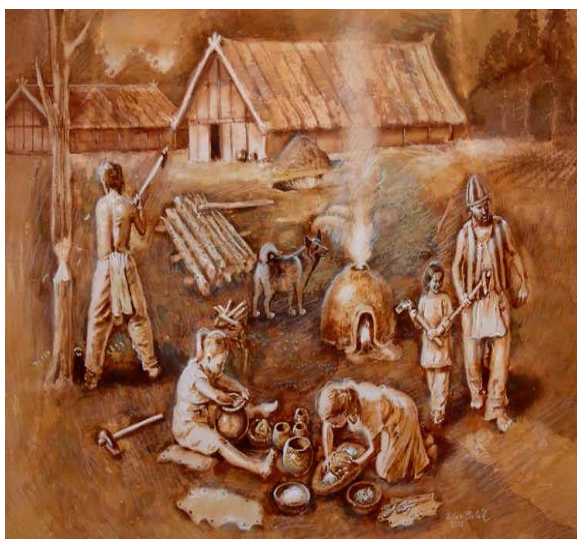

PRAVĚK

Mladší doba kamenná – doba zemědělců

Změna přírodních podmínek – oteplení.

Kácení a vypalování pralesů → **pole**.

Získanou půdu začali lidé **obdělávat, seli a sklízeli obilí**.

Nářadí ze dřeva a kamene (dokonalejší).

Chov (domácích) zvířat pro **vlnu, maso a mléko**.

obr. č. 1 mladší doba kamenná

První nádoby vyrobené z **hlíny (keramika)**.

obr. č. 2 keramická nádoba