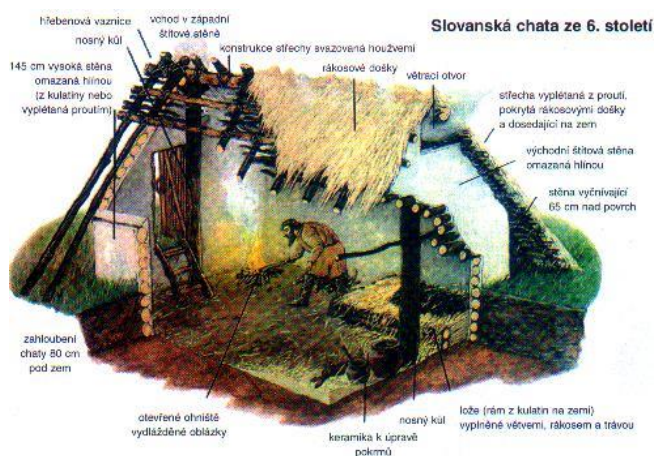

PŘÍCHOD SLOVANŮ

400 let př. n. l. – *KELTOVÉ* – první obyvatelé Čech

1. st. n. l. – *GERMÁNI*

5. st. n. l. – *SLOVANÉ*

První Slované byli **pastevci a zemědělci**.

- chovali dobytek, lovíli ryby, obdělávali půdu
- tkali látky

Domy stavěli ze dřeva, proutí a rákosu.

Výměnný obchod.

Jazyk – praslovanština.

obr. č. 1 chata Slovanů

Vyznávali **pohanské náboženství**.

- uctívali mnoho bohů

Např.: Perun – bůh války, hromu a blesku

Živa – bohyně úrody