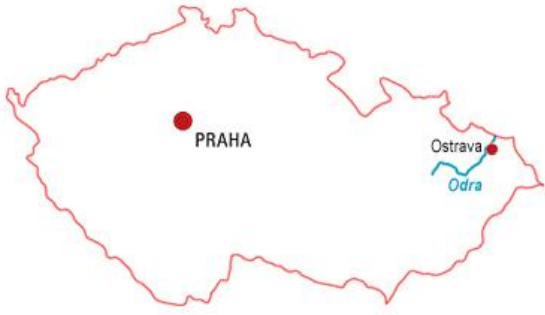

ŘEKY ČR

LABE

- největší povodí
- pramení v Krkonoších
- ústí do Severního moře

L přítok – Metuje, Orlice, Chrudimka, Vltava, Ohře, Bílina

P přítok – Cidlina, Jizera, Ploučnice

obr. č. 1 tok Labe

VLTAVA

- nejdelší řeka
- pramení na Šumavě
- ústí do řeky Labe

L přítok – Otava, Berounka

P přítok – Malše, Lužnice, Sázava

obr. č. 2 tok Vltava

MORAVA

- pramení v Jeseníkách

- ústí do řeky Dunaj

L přítok – Desná, Bystřice, Bečva ...

P přítok – Haná, Dyje ...

obr. č. 3 tok Morava

ODRA

- pramení pod Nízkým Jeseníkem

- ústí do Baltského moře

L přítok – Opava

P přítok – Ostravice, Olše ...

obr. č. 4 tok Odra