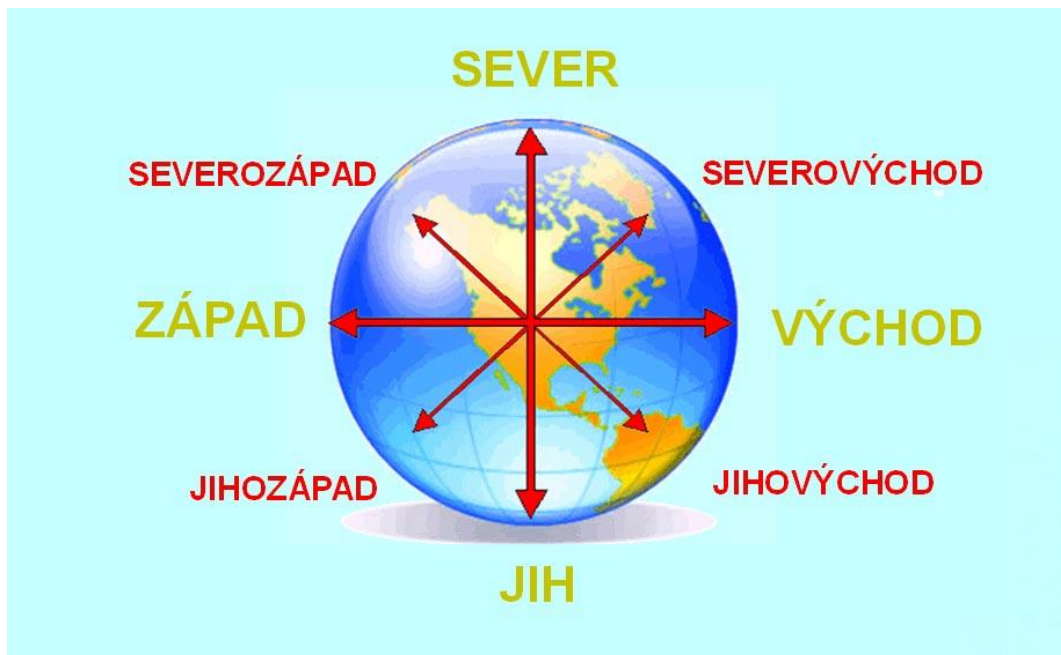

Určování světových stran

Hlavní světové strany

- východ V
- západ Z
- sever S
- jih J

Vedlejší světové strany

- severovýchod SV
- severozápad SZ
- jihovýchod JV
- jihozápad JZ

obr. 1. – světové strany

Polední stín směřuje vždy na **sever**.

Střelka kompasu směřuje vždy na **sever**!