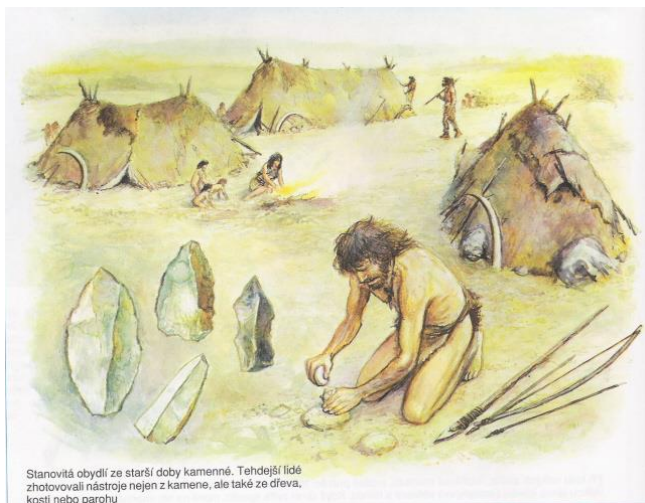

PRAVĚK

Dlouhé období od vzniku člověka až po vznik prvních států.

Dozvídáme se o něm pouze z objevených předmětů – ARCHEOLOGICKÉ VYKOPÁVKY.

obr. č. 1 archeologické vykopávky

Pravěk dělíme podle **materiálu**, ze kterého si člověk zhotovoval své nástroje, na:

- 1) **dobu kamennou** (starší a mladší doba kamenná)
- 2) **dobu bronzovou**
- 3) **dobu železnou**

1. DOBA KAMENNÁ

Hlavní nástroj byl opracovaný kámen – **pěstní klín**.

obr. č. 2 Pěstní klín

Starší doba kamenná – doba lovců a sběračů

Lidé se živili sbíráním lesních plodů a lovem divoké zvěře.

Žili v tlupách, spali v jeskyních nebo jednoduchých chýších z větví, kostí a kůží.

obr. č. 3 Starší doba kamenná – zhotovování nástrojů

Velký objev – OHEŇ.

Ve starší době kamenné nebylo stálé podnebí.

Střídaly se **doby chladu** (doba ledová) s **obdobím tepla** (doba meziledová).

Dorozumívání posunky, později začala vznikat jednoduchá řeč.

Lovení mamutů.

obr. č. 4 lovení mamutů